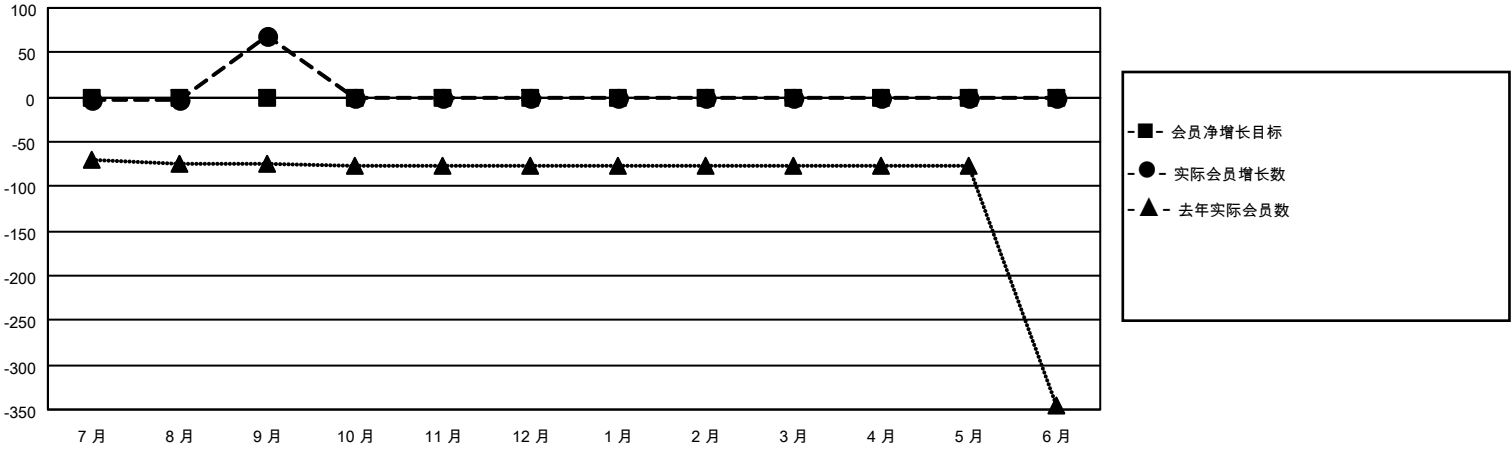

MONTHLY MEMBERSHIP PROGRESS REPORT

地点 CHINA

District 388

Results as of: 9/30/2020

分会				位会员@每位须缴			
成果 2020-2021				成果 2020-2021			
季	新分会目标	新会	会员流失的分会	季	会员净增长目标	实际会员增长数	实际退会会员 (包括转会)
7月/8月/9月	0	0	0	7月/8月/9月	0	83	8
10月/11月/12月	0	0	0	10月/11月/12月	0	0	0
1月/2月/3月	0	0	0	1月/2月/3月	0	0	0
4月/5月/6月	0	0	0	4月/5月/6月	0	0	0

目标与实际新会累积

目标和实际会员累积

已取消的分会: 0	18 CLUBS OF 50 增添1位或以上的新会员	性别分布 男 900 (64.94%) 女 486 (35.06%)
放弃的会员 过世 0 分会已取消 0 其他 8 总计 8	点击这里取得累计会员数据	总计家庭单位会员数 189 支付减半会费的家庭会员 100