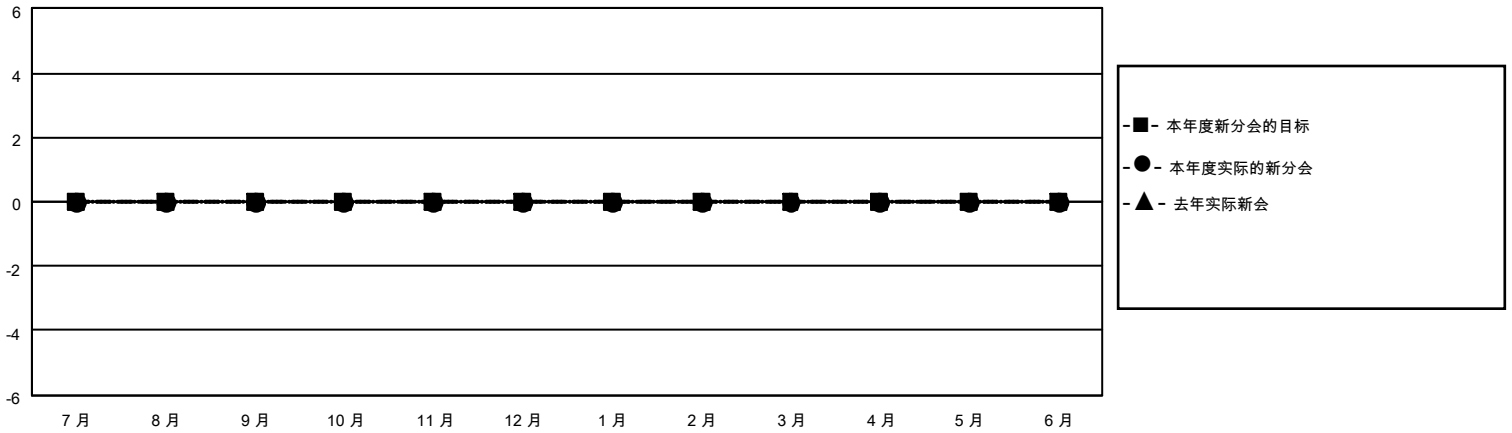

MONTHLY MEMBERSHIP PROGRESS REPORT

地点 CHINA

District 388

Results as of: 9/30/2020

分会				位会员@每位须缴			
成果 2020-2021				成果 2020-2021			
季	新分会目标	新会	会员流失的分会	季	会员净增长目标	实际会员增长数	实际退会会员 (包括转会)
7月/8月/9月	0	0	0	7月/8月/9月	0	83	8
10月/11月/12月	0	0	0	10月/11月/12月	0	0	0
1月/2月/3月	0	0	0	1月/2月/3月	0	0	0
4月/5月/6月	0	0	0	4月/5月/6月	0	0	0

目标与实际新会累积

目标和实际会员累积

已取消的分会: 0	18 CLUBS OF 50 增添1位或以上的新会员	性别分布 男 900 (64.94%) 女 486 (35.06%)
放弃的会员 过世 0 分会已取消 0 其他 8 总计 8	点击这里取得累计会员数据	总计家庭单位会员数 189 支付减半会费的家庭会员 100